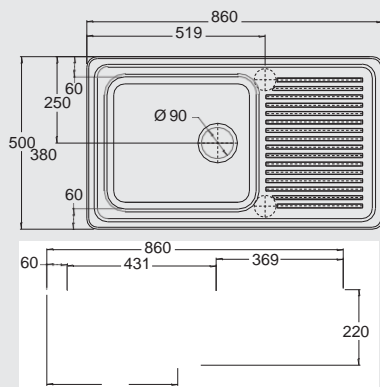

FABRIQUÉ EN FRANCE

Alga 1cuve

Caractéristiques produit :

- Évier à encastrer ALGOA1 cuve
- 1 égouttoir
- S'encastre dans un meuble de 60 cm
- Dimensions 86 x 50 x 22 cm
- Disponible en 5 coloris

LES COLORIS