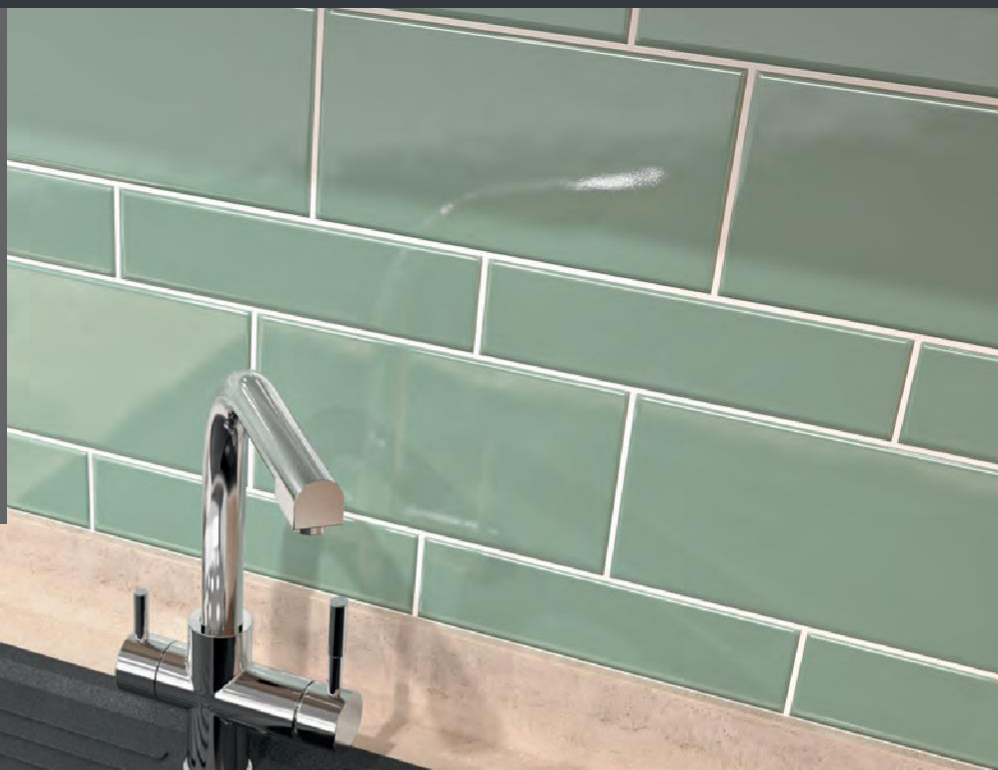

Algoa[©]

Une conception éprouvée et efficace...

Trois modèles économiques au design tout en douceur.

Évier vendu avec vidage manuel.
Évier non percé et cuve réversible.
Livré sans mitigeur (voir nos mitigeurs page 44).

FABRIQUÉ EN FRANCE

Alga 1cuve

Caractéristiques produit :

- Évier à encastrer ALGOA1 cuve
- 1 égouttoir
- S'encastre dans un meuble de 60 cm
- Dimensions 86 x 50 x 22 cm
- Disponible en 5 coloris

LES COLORIS

Noir Grisbéton Blanc Taupe Sable