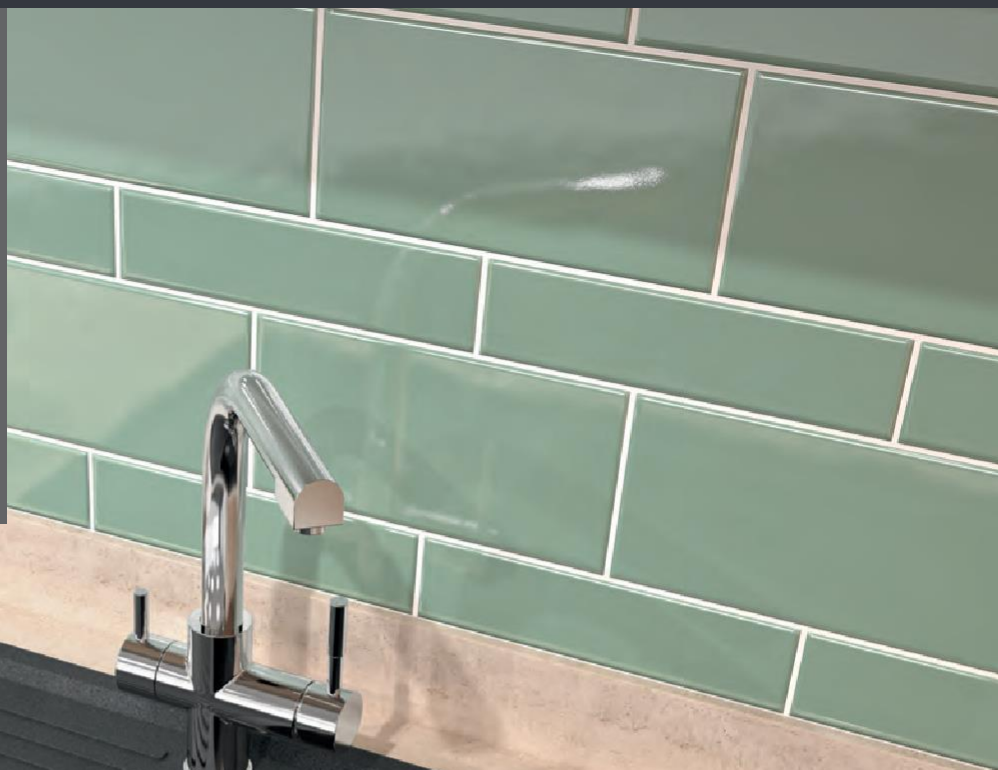

# Algoa<sup>©</sup>

Une conception éprouvée et efficace...

Trois modèles économiques au design tout en douceur.

Évier vendu avec vidage manuel.  
Évier non percé et cuve réversible.  
Livré sans mitigeur (voir nos mitigeurs page 44).

### Caractéristiques produit :

- Évier à encastrer ALGOA2 cuves
- 1 égouttoir
- Vide-sauce intégré
- S'encastre dans un meuble de 80 cm
- Dimensions 119 x 50 x 20 cm
- Disponible en 5 coloris