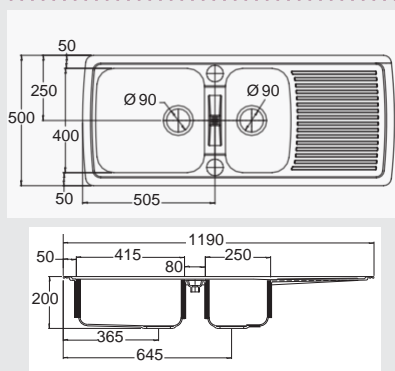

FABRIQUÉ EN FRANCE

Algoa 2 cuves

Caractéristiques produit :

- Évier à encastrer ALGOA2 cuves
- 1 égouttoir
- Vide-sauce intégré
- S'encastre dans un meuble de 80 cm
- Dimensions 119 x 50 x 20 cm
- Disponible en 5 coloris

LES COLORIS