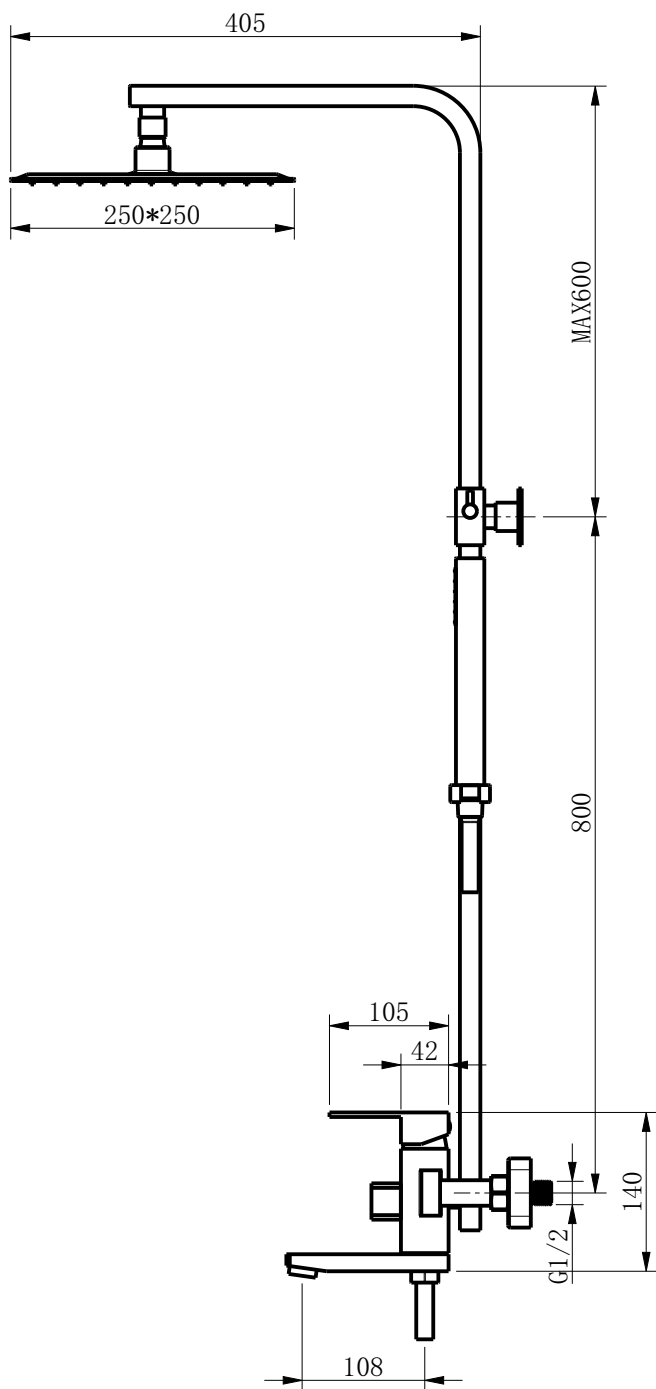

图档位置	
归档人	
<input checked="" type="checkbox"/> 自制 <input type="checkbox"/> 外协 <input type="checkbox"/> 外购	

其余 $\frac{3.2}{\nabla}$

					三功能淋浴				物料编码		YC-8002	投影	
									3:20	SUS304	/	/	1.0
标记	处数	更改文件号	签名	日期	制图	校对	审核	批准	比例	材料	重量 (g)	表面积 (mm ²)	版次
[]	英制尺寸	未注尺寸公差按下表				谈文伟							
△	重要尺寸	基本尺寸	<6	6-30	30-120	120-400							
▲	最重要尺寸	公差值	±0.1	±0.2	±0.3	±0.5	2022.9.1						