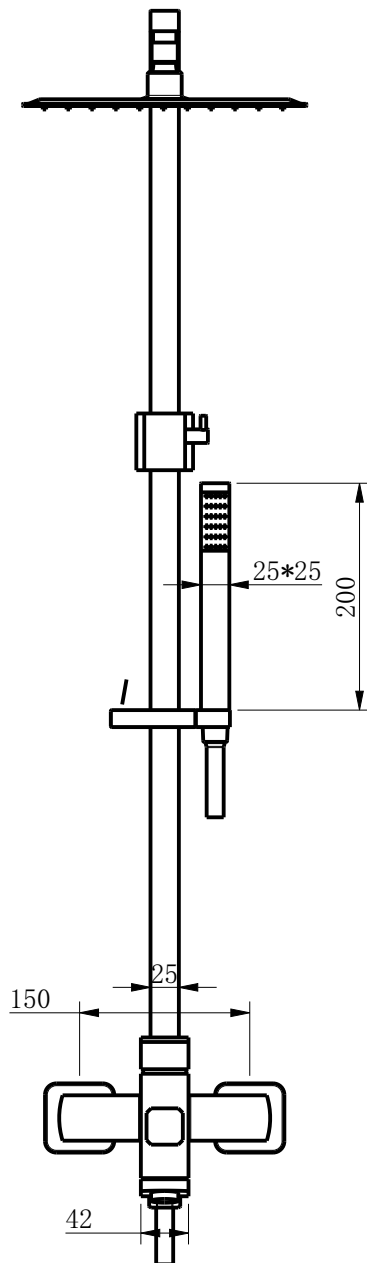

图档位置	
归档人	
<input checked="" type="checkbox"/> 自制 <input type="checkbox"/> 外协 <input type="checkbox"/> 外购	

其余 $\frac{3.2}{\nabla}$

					三功能淋浴				物料编码		YC-8002	投影	
									3:20	SUS304	/	/	1.0
标记	处数	更改文件号	签名	日期	制图	校对	审核	批准	比例	材料	重量 (g)	表面积 (mm ²)	版次
[]	英制尺寸	未注尺寸公差按下表				谈文伟							
△	重要尺寸	基本尺寸	<6	6-30	30-120	120-400							
▲	最重要尺寸	公差值	±0.1	±0.2	±0.3	±0.5	2022.9.1						